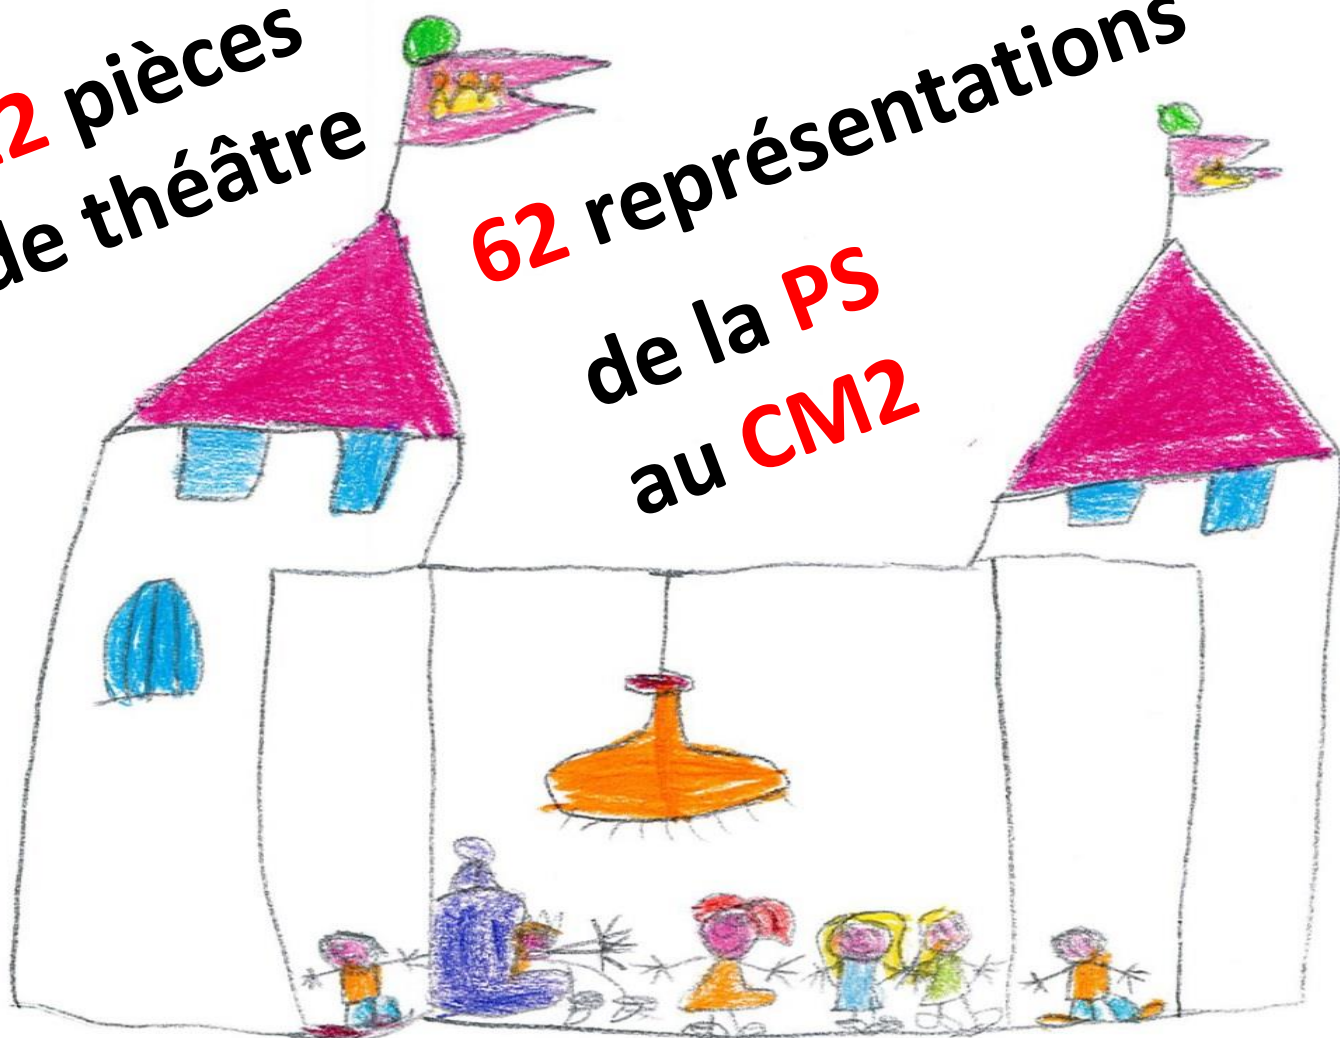

Festival de Théâtre et de Poésie des Princes Petits

Du lundi 02 mai au vendredi 30 juin 2023

12 pièces
de théâtre

62 représentations

de la PS
au CM2

Comme chaque année, depuis maintenant 23 ans, les enfants du groupe scolaire Saint Exupéry de **VOLSTROFF** et la troupe des « Arlequins », sont heureux d'inviter tous les parents, amis et volstroffois à assister aux représentations de théâtre qu'ils donneront dans la salle de la maternelle...