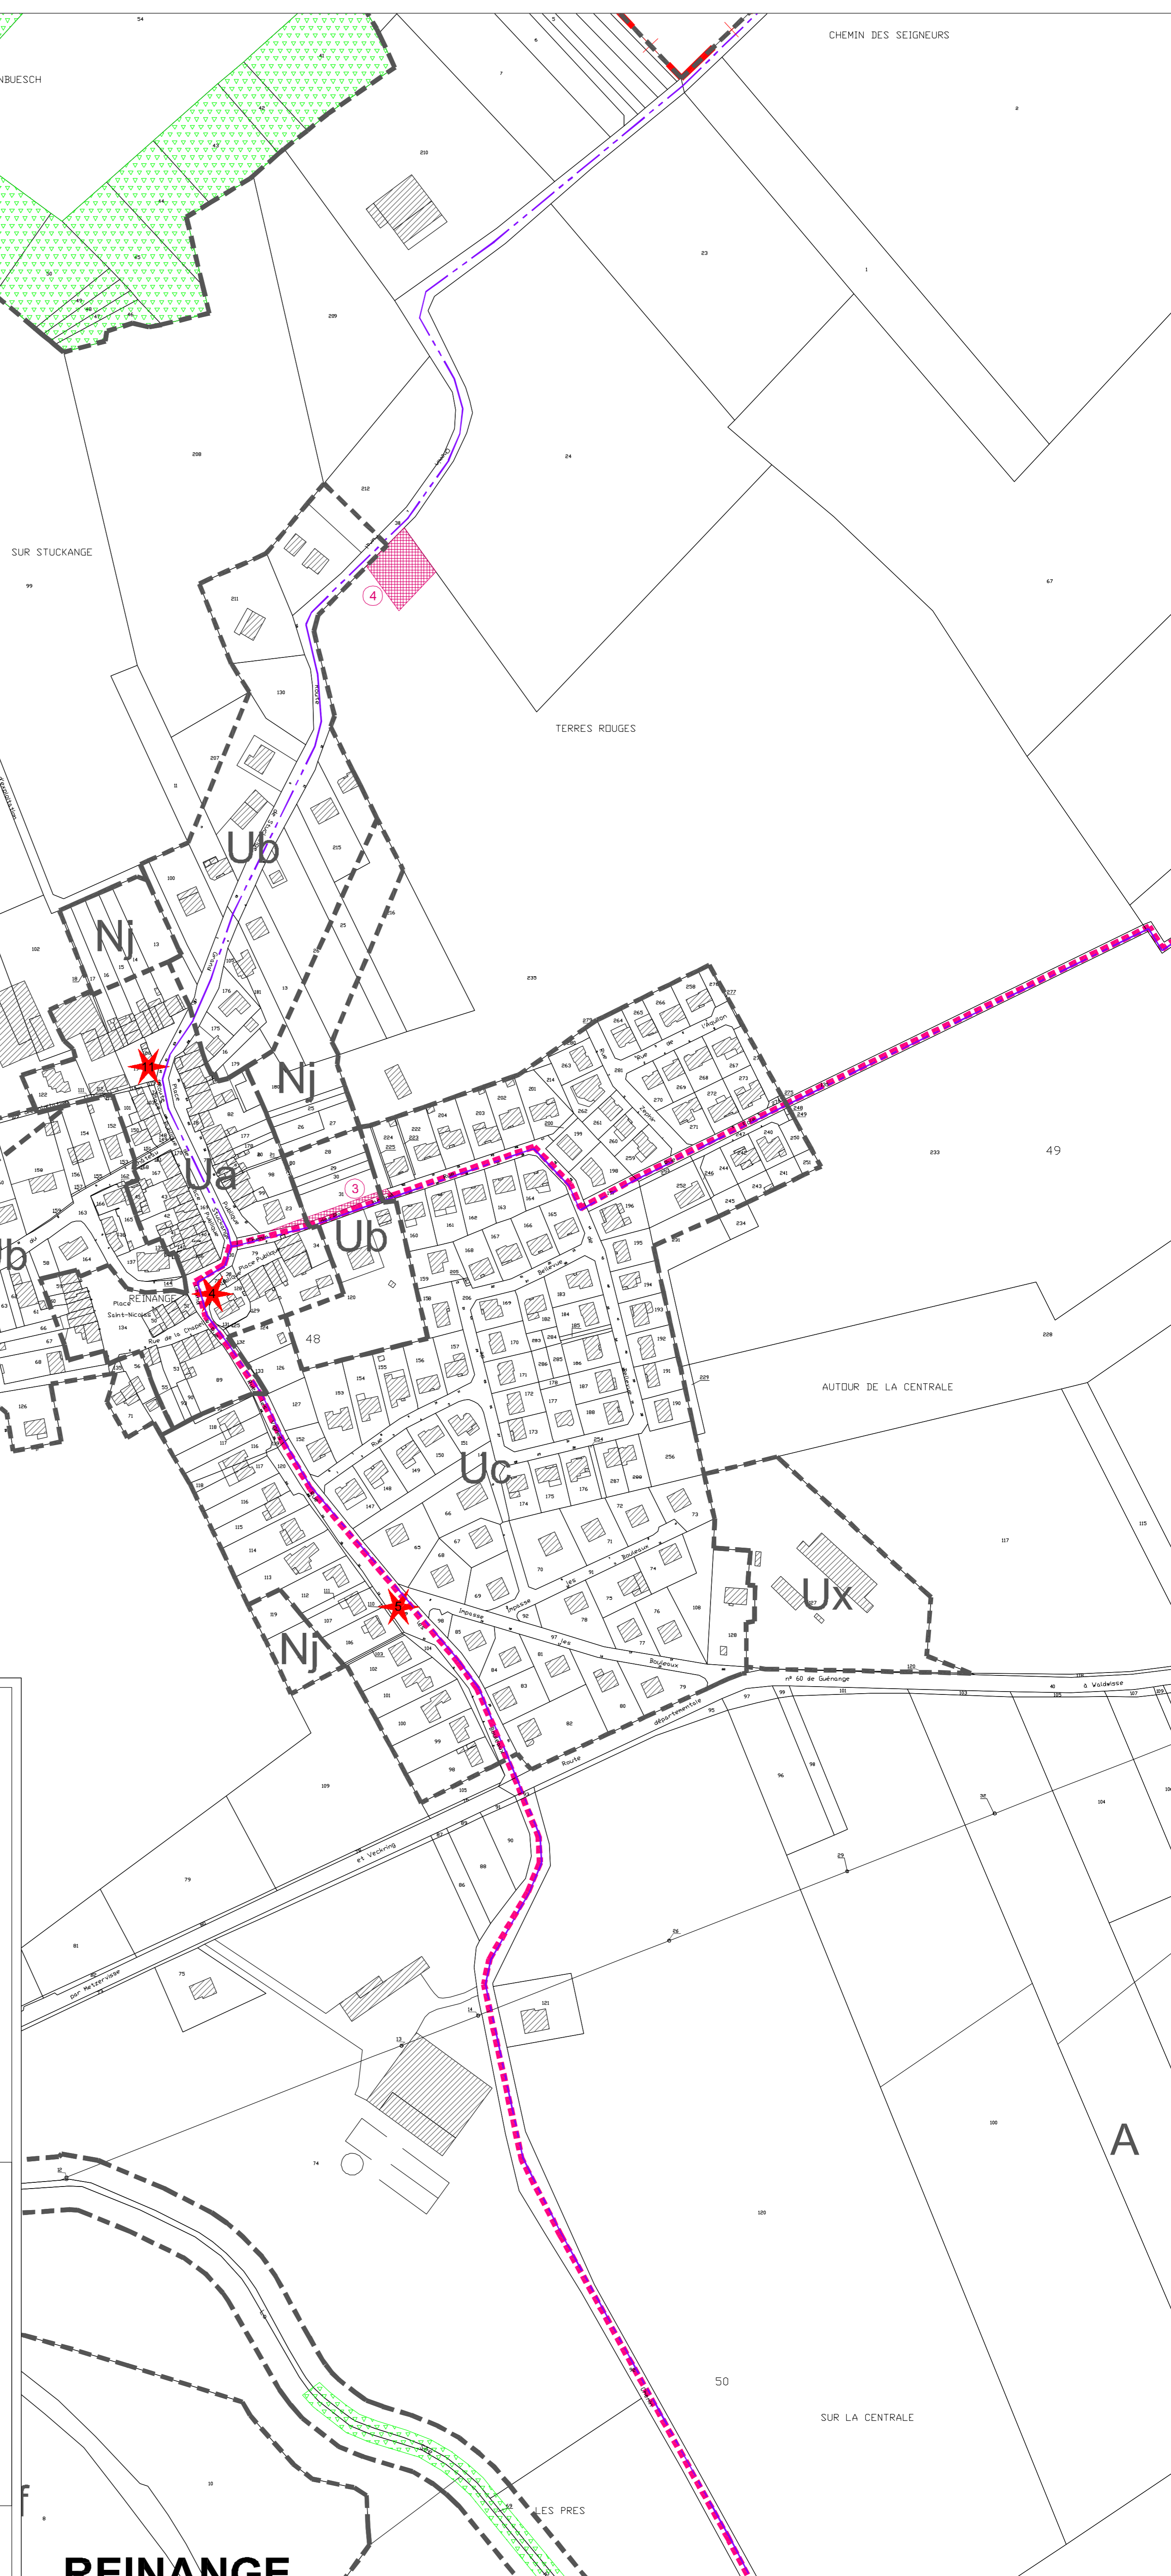

HERRENBUESCH

SUR STUCKANGE

TERRES ROUGES

AUTOUR DE LA CENTRALE

SUR LA CENTRALE

LES PRES

REINANGE

DEPARTEMENT DE MOSELLE
COMMUNAUTE DE COMMUNES DE L'ARC MOSELLAN

COMMUNE DE VOLSTROFF

PLAN LOCAL D'URBANISME

05-2 PLAN DE ZONAGE

Echelle 1/2000

DOCUMENT DE TRAVAIL

Date de référence : janvier 2021

LEGENDE

- Limite communale
- Limite de zone
- Emplacements Réservés
- Eléments remarquables patrimoniaux
- Eléments remarquables paysagers
- Projet Plan Départemental des Itinéraires de Promenade et de Randonnée
- Sentier à préserver ou à créer
- Risque inondation de la Bibiche

SKAPE
1 rue du Four
54520 LAXOU
Tél : 03.83.26.34.54

A